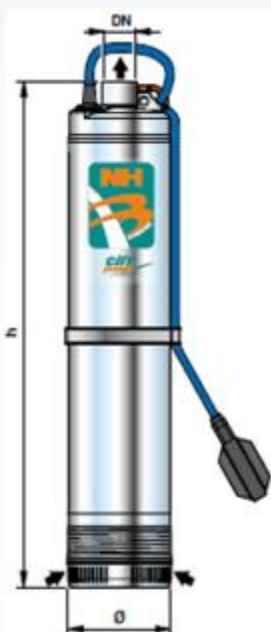

## VÍCESTUPŇOVÉ PONORNÉ ČERPADLO **NH A 10** s plovákem

### • ROZSAH VÝKONU

Maximální průtok 80 l/min  
Maximální výtlač 60 m

### • ROZMĚRY A VÁHA

Výkon	0,75 kW
Připojení DN	1 ¼"
Počet stupňů	5
Průměr Ø	135 mm
Výška h	573 mm
Váha	16,7 kg

## VÍCESTUPŇOVÉ PONORNÉ ČERPADLO **NH A 10** s plovákem

Pos.	NÁZEV	charakteristika
1	VNĚJŠÍ PLÁŠŤ	nerez ocel AISI 304, včetně připojení
2	SACÍ FILTR	nerez ocel AISI 304
3	OBAL MOTORU	nerez ocel AISI 304
4	OBĚŽNÁ A ROZVÁDĚCÍ KOLA	Noryl GFN2V
5	MEZISTĚNY	nerez ocel AISI 304
6	HŘÍDEL MOTORU	nerez ocel EN 10088-3-1.4104
7	DVĚ MECHANICKÉ UCPÁVKY ODDĚLENY OLEJOVOU LÁZNÍ	
8	LOŽISKA	6303 2RS – C3/6203 ZZ – C3
9	KONDENZÁTOR	20 µF 500VL
10	ELEKTROMOTOR	230 V, 50 Hz, třída F, IP 68
11	EL. KABEL	20 m, pro trvalý styk s pitnou vodou
12	PLOVÁKOVÝ SPÍNAČ	