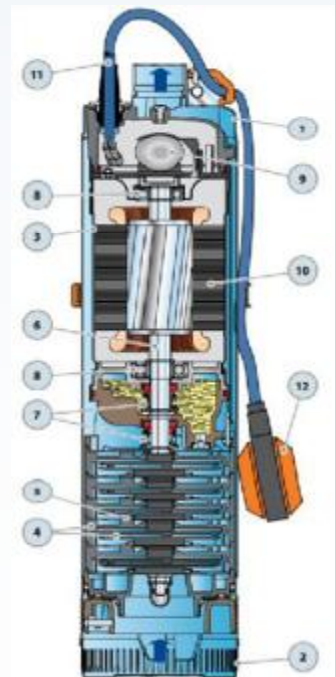

### • ROZMĚRY A VÁHA

Výkon	0,75 kW
Připojení DN	1 ¼"
Počet stupňů	5
Průměr Ø	135 mm
Výška h	573 mm
Váha	16,7 kg

## VÍCESTUPŇOVÉ PONORNÉ ČERPADLO **NH A 10** s plovákem

Pos.	NÁZEV	charakteristika
1	VNĚJŠÍ PLÁŠŤ	nerez ocel AISI 304, včetně připojení
2	SACÍ FILTR	nerez ocel AISI 304
3	OBAL MOTORU	nerez ocel AISI 304
4	OBĚŽNÁ A ROZVÁDĚCÍ KOLA	Noryl GFN2V
5	MEZISTĚNY	nerez ocel AISI 304
6	HŘÍDEL MOTORU	nerez ocel EN 10088-3-1.4104
7	DVĚ MECHANICKÉ UCPÁVKY ODDĚLENY OLEJOVOU LÁZNÍ	
8	LOŽISKA	6303 2RS – C3/6203 ZZ – C3
9	KONDENZÁTOR	20 µF 500VL
10	ELEKTROMOTOR	230 V, 50 Hz, třída F, IP 68
11	EL. KABEL	20 m, pro trvalý styk s pitnou vodou
12	PLOVÁKOVÝ SPÍNAČ	