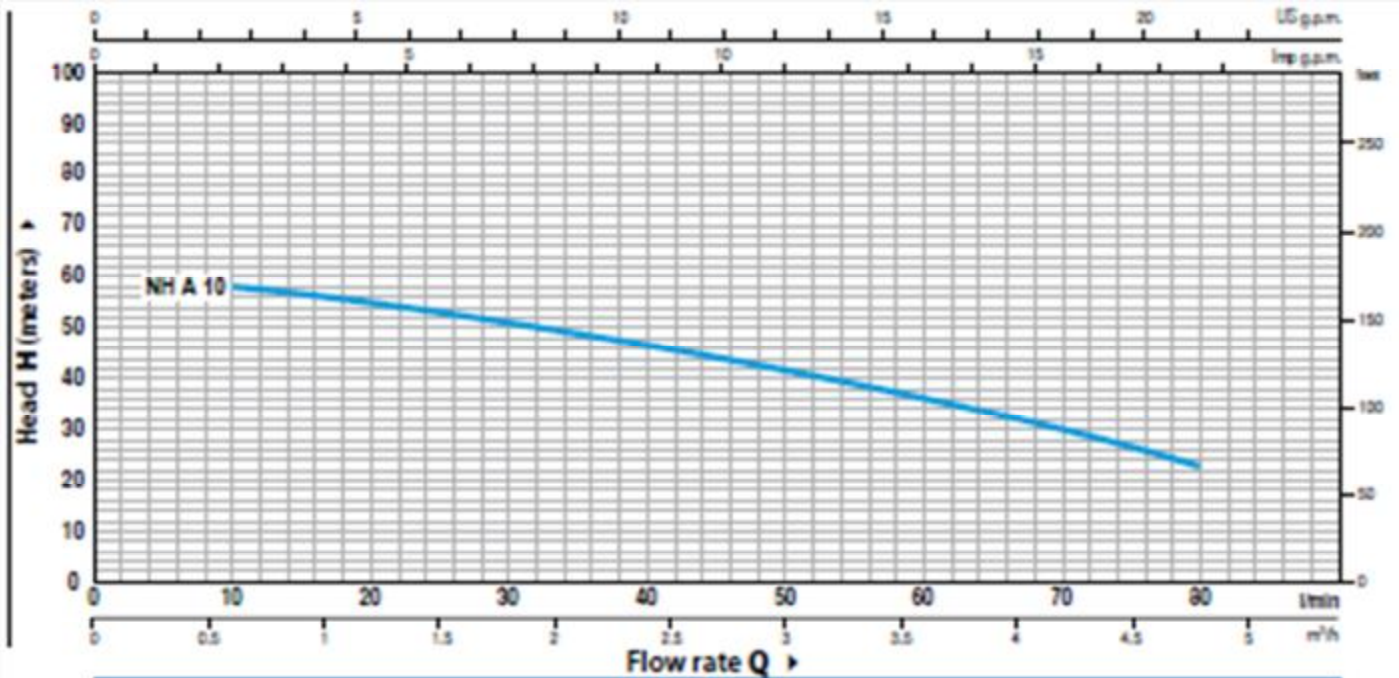

### • ROZMĚRY A VÁHA

Výkon	0,75 kW
Připojení DN	1 ¼"
Počet stupňů	5
Průměr Ø	135 mm
Výška h	573 mm
Váha	16,7 kg

## VÍCESTUPŇOVÉ PONORNÉ ČERPADLO **NH A 10** s plovákem

Pos.	NÁZEV	charakteristika
1	VNĚJŠÍ PLÁŠŤ	nerez ocel AISI 304, včetně připojení
2	SACÍ FILTR	nerez ocel AISI 304
3	OBAL MOTORU	nerez ocel AISI 304
4	OBĚŽNÁ A ROZVÁDĚCÍ KOLA	Noryl GFN2V
5	MEZISTĚNY	nerez ocel AISI 304
6	HŘÍDEL MOTORU	nerez ocel EN 10088-3-1.4104
7	DVĚ MECHANICKÉ UCPÁVKY ODDĚLENY OLEJOVOU LÁZNÍ	
8	LOŽISKA	6303 2RS – C3/6203 ZZ – C3
9	KONDENZÁTOR	20 µF 500VL
10	ELEKTROMOTOR	230 V, 50 Hz, třída F, IP 68
11	EL. KABEL	20 m, pro trvalý styk s pitnou vodou
12	PLOVÁKOVÝ SPÍNAČ	